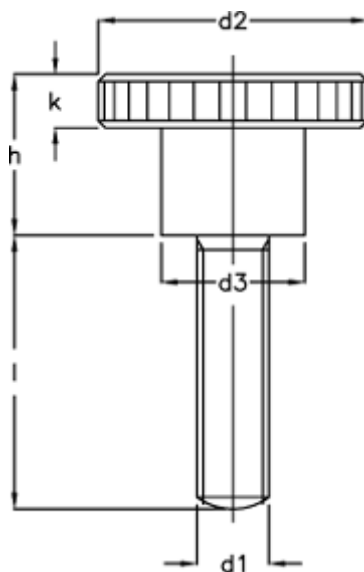

Varenummer: 20703605  
Beskrivelse: E+G fingerskrue  
DIN 464-M5-6

## Mål

d1	= M5
d2	= 20
d3	= 10
h	= 11.5
K	= 4.0
Længde l	= 6